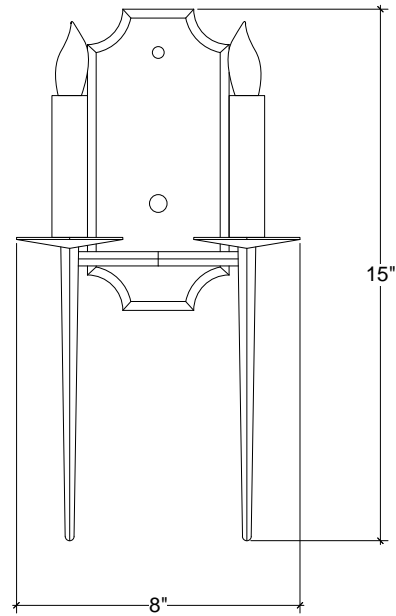

# IRON WARE

<b>Variation</b>	2 Lights
<b>Style Number</b>	1118-2
<b>W</b>	8
<b>D</b>	4
<b>H</b>	15
<b>Lamping</b>	60 Watt Max, Candelabra
<b>Sleeves/Cylinders</b>	Ivory Resin
<b>Weight</b>	5 lbs