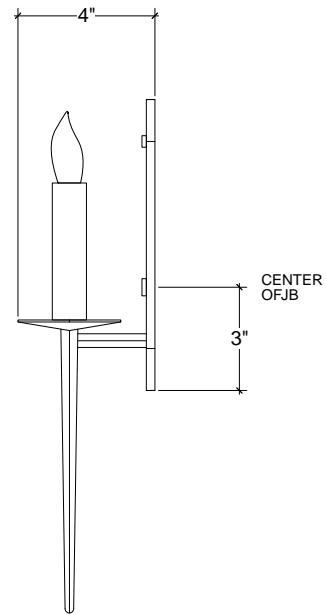

# IRON WARE

<b>Variation</b>	2 Lights
<b>Style Number</b>	1118-2
<b>W</b>	8
<b>D</b>	4
<b>H</b>	15
<b>Lamping</b>	60 Watt Max, Candelabra
<b>Sleeves/Cylinders</b>	Ivory Resin
<b>Weight</b>	5 lbs