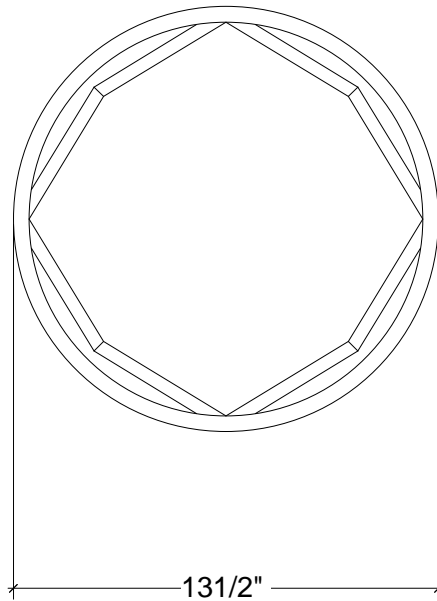

# IRONWARE

<b>Style Number</b>	469
<b>Dia</b>	13.5
<b>H</b>	22.5
<b>Surface</b>	Hammered
<b>Weight</b>	16 lbs