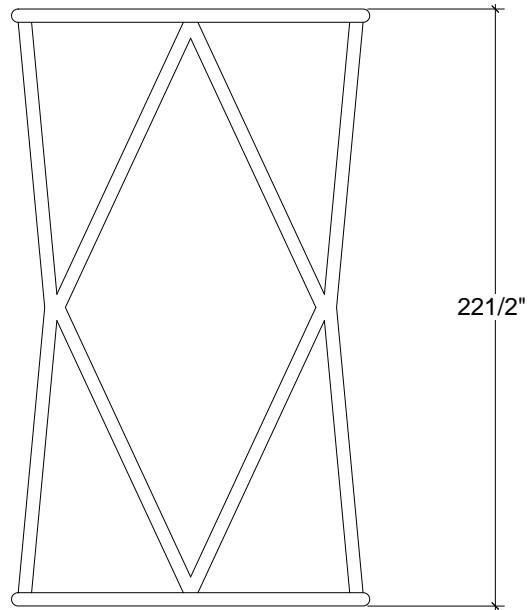

# IRONWARE

<b>Style Number</b>	469
<b>Dia</b>	13.5
<b>H</b>	22.5
<b>Surface</b>	Hammered
<b>Weight</b>	16 lbs