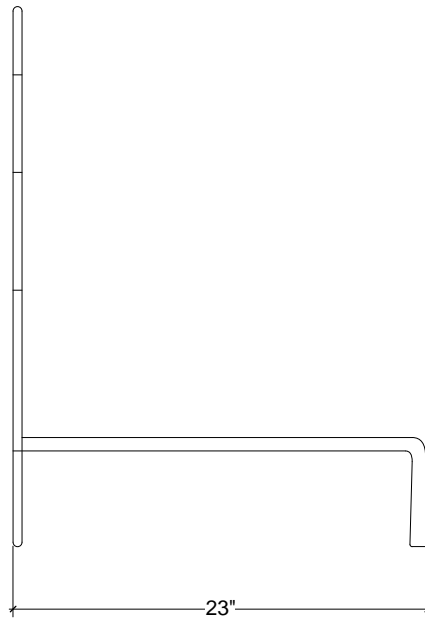

# IRONWARE

<b>Style Number</b>	640
<b>W</b>	12.5
<b>D</b>	23
<b>H</b>	30
<b>Surface</b>	Hammered
<b>Weight</b>	20 lbs (pair)